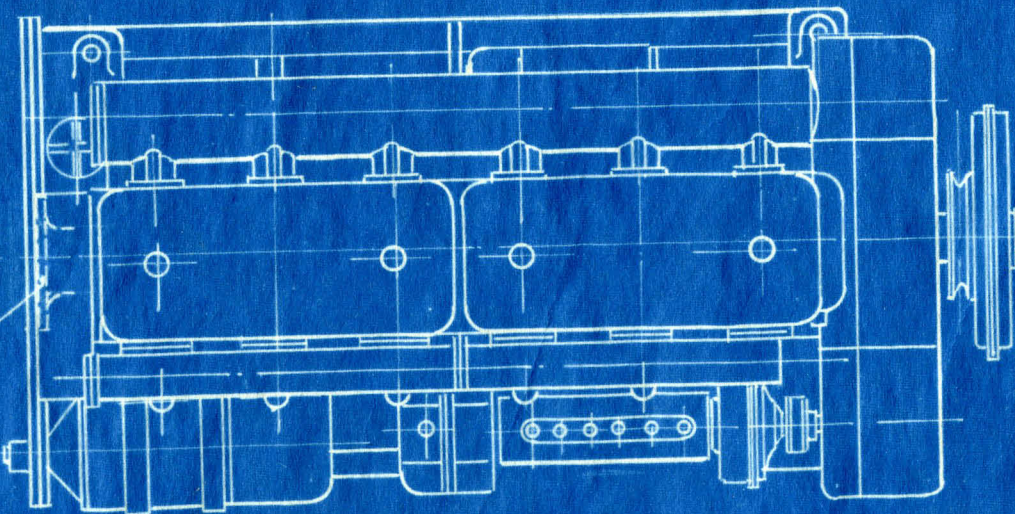

Flange paa
kræmtepatseel.

A/S FRICH'S AARHUS
Dieselmotor 6115CA

EGNET AF: EP.	MAALSTOK	TEGNING NO.
REVIDERET:	1:10	CA-405
DATO 2/2 36		